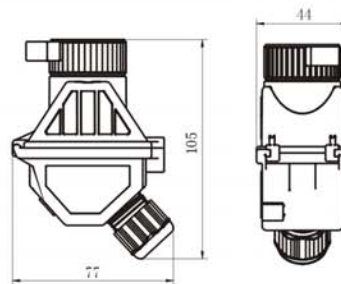

• 订购规格 Order specifications:

图样 Illustration	操作头 Operation head	按钮触点 Button contact	订购号 Order No.
	P1 橡胶按钮 P1 Rubber sheath button	 INC/INO	CZ0201-P1 90 □□
		 2NC	CZ0201-P1 91 □□
		 2NO	CZ0201-P1 92 □□
	P2 橡胶双按钮 P2 Rubber sheath double button	 INC/INO	CZ0201-P2 90 □□ / □□
		 2NC	CZ0201-P2 91 □□ / □□
		 2NO	CZ0201-P2 92 □□ / □□

• 标识牌 Label:

代号 Code	标识刻字 Engraved words in the label	标识牌颜色 Colour of label	刻字颜色 Colour of engraved words
01	空白 Blank	绿色 Green	
02	I	绿色 Green	白色 white
03	ON	绿色 Green	白色 white
04	START	绿色 Green	白色 white
21	空白 Blank	红色 red	
22	O	红色 red	白色 white
23	OFF	红色 red	白色 white
24	STOP	红色 red	白色 white
41	空白 Blank	白色 white	
42	II	白色 white	黑色 black
43	↑	白色 white	黑色 black
44	起动 Start	白色 white	黑色 black
45	停止 Stop	白色 white	红色 red
46	正 FW	白色 white	黑色 black
47	反 BW	白色 white	黑色 black
48	停 Stop	白色 white	红色 red
49	↑↑	白色 white	黑色 black
61	空白 Blank	黄色 yellow	
62	II	黄色 yellow	白色 white
81	空白 Blank	黑色 black	

• 外形尺寸 Outline dimensions:

P1 橡胶按钮操作头
P1 Operation head of rubber sheath button

P2 橡胶双按钮操作头
P2 Operation head of rubber sheath double button

CZ0201 面板式安装防爆开关模块
CZ0201 Explosion-proof switch module for panel mounting

A

• 外形尺寸 Outline dimensions:

P3 急停自锁按钮操作头
P3 Operation head of emergency self-locking button

P4 黑色蘑菇头按钮操作头
P4 Operation head of black mushroom head button

Y0 带钥匙红色蘑菇头按钮操作头
Y0 Operation head of red mushroom button with key