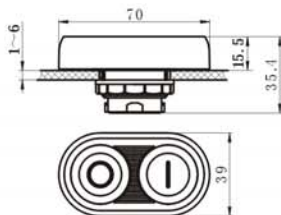

• 订购规格 Order specifications:

图样 Illustration	操作头 Operation head	按钮触点 Button contact	订购号 Order No.
	P1 橡胶按钮 P1 Rubber sheath button	 INC/INO	CZ0201-P1 90 □□
		 2NC	CZ0201-P1 91 □□
		 2NO	CZ0201-P1 92 □□
	P2 橡胶双按钮 P2 Rubber sheath double button	 INC/INO	CZ0201-P2 90 □□ / □□
		 2NC	CZ0201-P2 91 □□ / □□
		 2NO	CZ0201-P2 92 □□ / □□

• 标识牌 Label:

代号 Code	标识刻字 Engraved words in the label	标识牌颜色 Colour of label	刻字颜色 Colour of engraved words
01	空白 Blank	绿色 Green	
02	I	绿色 Green	白色 white
03	ON	绿色 Green	白色 white
04	START	绿色 Green	白色 white
21	空白 Blank	红色 red	
22	O	红色 red	白色 white
23	OFF	红色 red	白色 white
24	STOP	红色 red	白色 white
41	空白 Blank	白色 white	
42	II	白色 white	黑色 black
43	↑	白色 white	黑色 black
44	起动 Start	白色 white	黑色 black
45	停止 Stop	白色 white	红色 red
46	正 FW	白色 white	黑色 black
47	反 BW	白色 white	黑色 black
48	停 Stop	白色 white	红色 red
49	↑↑	白色 white	黑色 black
61	空白 Blank	黄色 yellow	
62	II	黄色 yellow	白色 white
81	空白 Blank	黑色 black	

• 外形尺寸 Outline dimensions:

P1 橡胶按钮操作头
P1 Operation head of rubber sheath button

P2 橡胶双按钮操作头
P2 Operation head of rubber sheath double button

CZ0201 面板式安装防爆开关模块
CZ0201 Explosion-proof switch module for panel mounting

A

• 外形尺寸 Outline dimensions:

P3 急停自锁按钮操作头
P3 Operation head of emergency self-locking button

P4 黑色蘑菇头按钮操作头
P4 Operation head of black mushroom head button

Y0 带钥匙红色蘑菇头按钮操作头
Y0 Operation head of red mushroom button with key